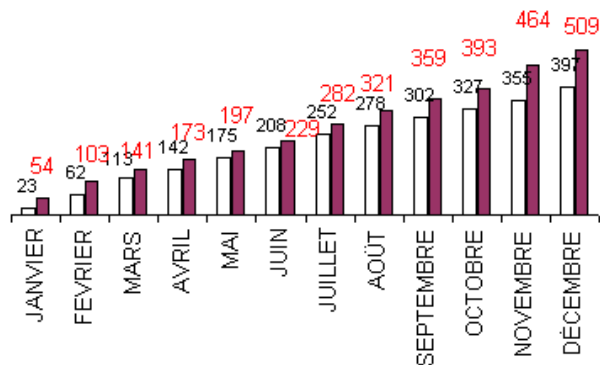

Classement par catégories d'usagers impliqués (tués)						
Âge moyen	41 ans	34 ans	33 ans	41 ans	54 ans	41 ans
	VL	Motocyclettes	Cyclomoteurs	Vélo	Piétons	Total
Janvier	2	0	1	0	0	3
Février	0	1	1	0	0	2
Mars	2	0	1	2	2	7
Avril	0	0	1	0	0	1
Mai	2	0	0	0	0	2
Juin	1	0	0	0	1	2
Juillet	3	2	0	0	1	6
Août	3	0	1	0	1	5
Septembre	0	0	2	0	1	3
Octobre	3	0	0	0	0	3
Novembre	2	2	0	0	1	5
Décembre	1	0	0	0	1	2
Total	19	5	7	2	8	41
	46%	12%	17%	5%	20%	

En décembre, le nombre d'accidents a diminué de 6,5% par rapport à 2016 mais c'est surtout le nombre de tués qui connaît une baisse significative de 71,4 % soit 2 tués contre 7 en 2016.

En moyenne, 6 personnes sont tuées en décembre sur nos routes.

En cumulé, tous les indicateurs sont en hausse, à l'exception du nombre de tués qui a baissé de 28,1% par rapport l'année 2016. On dénombre en effet 41 tués contre 57 en 2016. Ce sont 16 vies qui ont été épargnées. Cependant, le nombre d'accidents demeure encore trop élevé, en effet 361 accidents corporels ont été enregistrés contre 323 en 2016, soit une hausse de 11,8%.

ACCIDENTS

TUES

BLESSES

Evolution sur 12 mois glissants

Evolution sur 12 mois glissants du nombre de tués

ANNEE 2017

41 tués

Direction de l'Environnement de l'Aménagement et du Logement (DEAL)
 Cellule Départementale de la Sécurité Routière
 Observatoire
 Zone d'activités de Dothémare II
 Bâtiment F "Kann'Opé"
 97139 Les Abymes
 Tél. : 05 90 60 40 56 Fax : 0590 22 08 99
www.guadeloupe.developpement-durable.gouv.fr
ftes.deal-guadeloupe@developpement-durable.gouv.fr