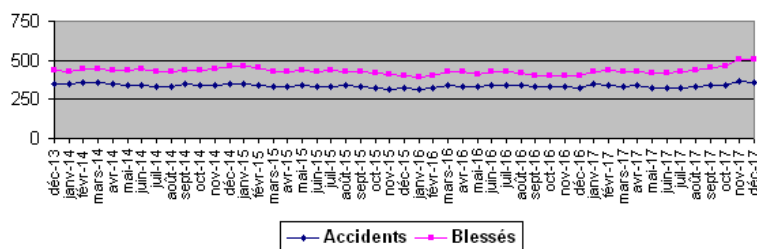

Classement par catégories d'usagers impliqués (tués)						
Âge moyen	41 ans	34 ans	33 ans	41 ans	54 ans	41 ans
	VL	Motocyclettes	Cyclomoteurs	Vélo	Piétons	Total
Janvier	2	0	1	0	0	3
Février	0	1	1	0	0	2
Mars	2	0	1	2	2	7
Avril	0	0	1	0	0	1
Mai	2	0	0	0	0	2
Juin	1	0	0	0	1	2
Juillet	3	2	0	0	1	6
Août	3	0	1	0	1	5
Septembre	0	0	2	0	1	3
Octobre	3	0	0	0	0	3
Novembre	2	2	0	0	1	5
Décembre	1	0	0	0	1	2
Total	19	5	7	2	8	41
	46%	12%	17%	5%	20%	

En cumulé, tous les indicateurs sont en hausse, à l'exception du nombre de tués qui a baissé de 28,1% par rapport l'année 2016. On dénombre en effet 41 tués contre 57 en 2016. Ce sont 16 vies qui ont été épargnées. Cependant, le nombre d'accidents demeure encore trop élevé, en effet 361 accidents corporels ont été enregistrés contre 323 en 2016, soit une hausse de 11,8%.

ACCIDENTS

TUES

BLESSES

Evolution sur 12 mois glissants

Evolution sur 12 mois glissants du nombre de tués

ANNEE 2017

41 tués

Direction de l'Environnement de l'Aménagement et du Logement (DEAL)
 Cellule Départementale de la Sécurité Routière
 Observatoire
 Zone d'activités de Dothémare II
 Bâtiment F "Kann'Opé"
 97139 Les Abymes
 Tél. : 05 90 60 40 56 Fax : 0590 22 08 99
www.guadeloupe.developpement-durable.gouv.fr
ftes.deal-guadeloupe@developpement-durable.gouv.fr