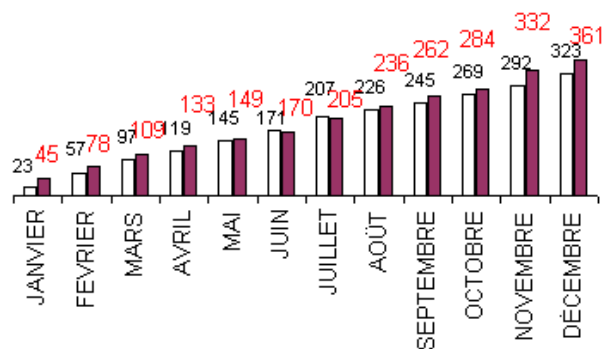

ACCIDENTS

TUES

BLESSES