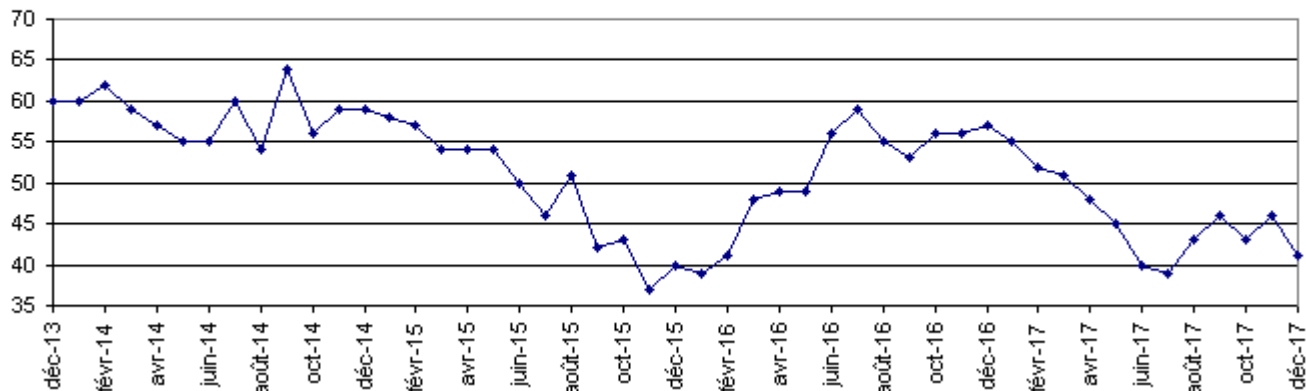

Classement par catégories d'usagers impliqués (tués)						
Âge moyen	41 ans	34 ans	33 ans	41 ans	54 ans	41 ans
	VL	Motocyclettes	Cyclomoteurs	Vélo	Piétons	Total
Janvier	2	0	1	0	0	3
Février	0	1	1	0	0	2
Mars	2	0	1	2	2	7
Avril	0	0	1	0	0	1
Mai	2	0	0	0	0	2
Juin	1	0	0	0	1	2
Juillet	3	2	0	0	1	6
Août	3	0	1	0	1	5
Septembre	0	0	2	0	1	3
Octobre	3	0	0	0	0	3
Novembre	2	2	0	0	1	5
Décembre	1	0	0	0	1	2
Total	19	5	7	2	8	41
	46%	12%	17%	5%	20%	

En décembre, le nombre d'accidents a diminué de 6,5% par rapport à 2016 mais c'est surtout le nombre de tués qui connaît une baisse significative de 71,4 % soit 2 tués contre 7 en 2016.

En moyenne, 6 personnes sont tuées en décembre sur nos routes.

En cumulé, tous les indicateurs sont en hausse, à l'exception du nombre de tués qui a baissé de 28,1% par rapport l'année 2016. On dénombre en effet 41 tués contre 57 en 2016. Ce sont 16 vies qui ont été épargnées. Cependant, le nombre d'accidents demeure encore trop élevé, en effet 361 accidents corporels ont été enregistrés contre 323 en 2016, soit une hausse de 11,8%.

ACCIDENTS

TUES

BLESSES

Evolution sur 12 mois glissants

Evolution sur 12 mois glissants du nombre de tués

ANNEE 2017

41 tués

Direction de l'Environnement de l'Aménagement et du Logement (DEAL)
 Cellule Départementale de la Sécurité Routière
 Observatoire
 Zone d'activités de Dothémare II
 Bâtiment F "Kann'Opé"
 97139 Les Abymes
 Tél. : 05 90 60 40 56 Fax : 0590 22 08 99
www.guadeloupe.developpement-durable.gouv.fr
ftes.deal-guadeloupe@developpement-durable.gouv.fr