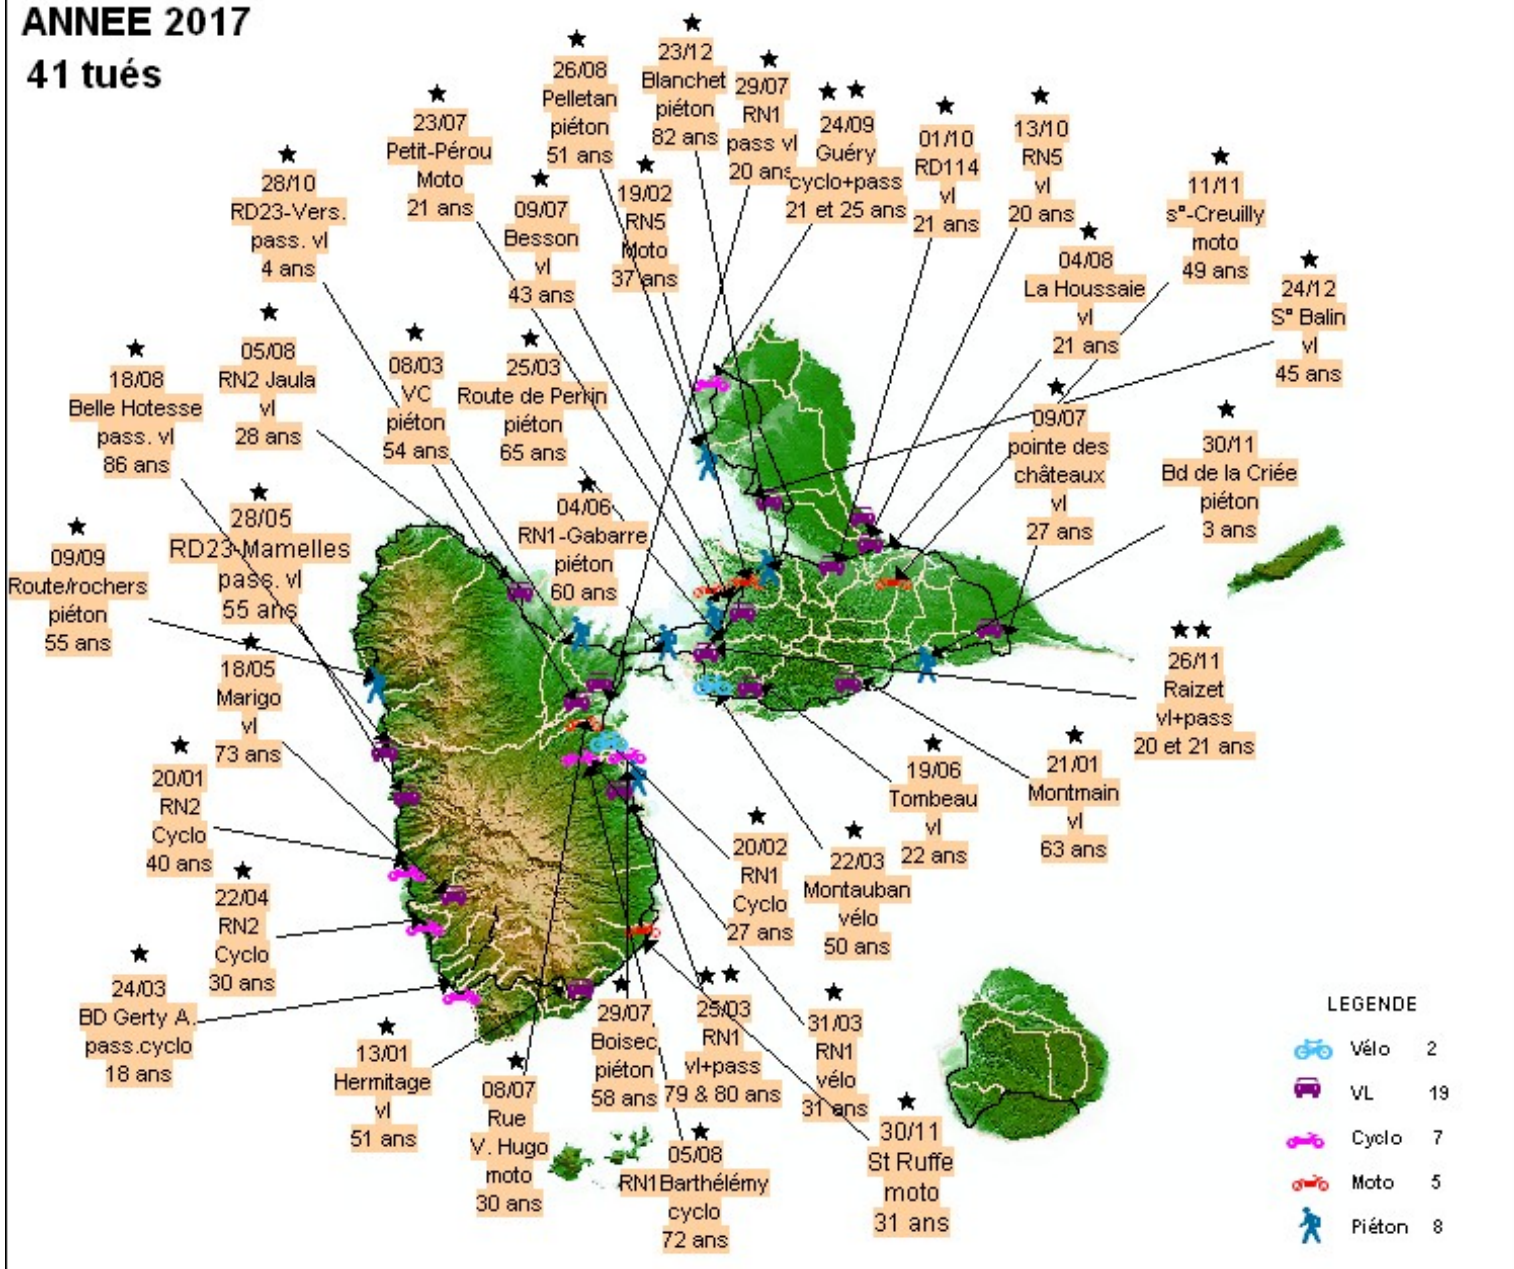

OBSERVATOIRE DEPARTEMENTAL DE LA SECURITE ROUTIERE DE LA GUADELOUPE

SÉCURITÉ
ROUTIÈRE

Bilan du mois de Décembre 2017

Avertissement : Les résultats présentés reposent sur un système de remontées rapides. Il s'agit de données provisoires.

En décembre, le nombre d'accidents a diminué de 6,5% par rapport à 2016 mais c'est surtout le nombre de tués qui connaît une baisse significative de 71,4 % soit 2 tués contre 7 en 2016.

En moyenne, 6 personnes sont tuées en décembre sur nos routes.

En cumulé, tous les indicateurs sont en hausse, à l'exception du nombre de tués qui a baissé de 28,1% par rapport l'année 2016. On dénombre en effet 41 tués contre 57 en 2016. Ce sont 16 vies qui ont été épargnées. Cependant, le nombre d'accidents demeure encore trop élevé, en effet 361 accidents corporels ont été enregistrés contre 323 en 2016, soit une hausse de 11,8%.

ACCIDENTS

TUES

BLESSES

Evolution sur 12 mois glissants

Evolution sur 12 mois glissants du nombre de tués

ANNEE 2017

41 tués

Direction de l'Environnement de l'Aménagement et du Logement (DEAL)
 Cellule Départementale de la Sécurité Routière
 Observatoire
 Zone d'activités de Dothémare II
 Bâtiment F "Kann'Opé"
 97139 Les Abymes
 Tél. : 05 90 60 40 56 Fax : 0590 22 08 99
www.guadeloupe.developpement-durable.gouv.fr
ftes.deal-guadeloupe@developpement-durable.gouv.fr