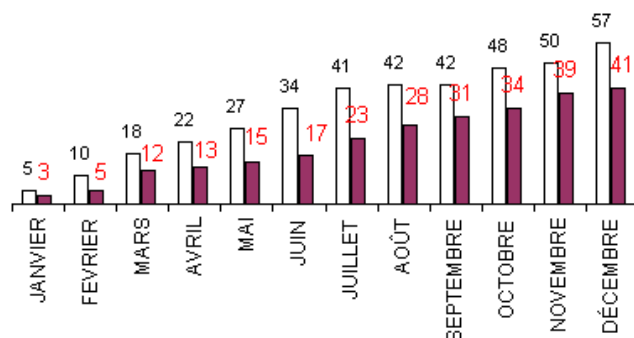

ACCIDENTS

TUES

BLESSES