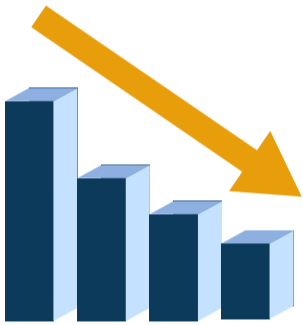

Repli démographique pour l'archipel

384 315 HABITANTS
au 1er janvier 2021

Entre **2015 à 2021** la population de Guadeloupe **diminue**
de **2 300** personnes par an

Soit **-0,6%** en moyenne par an
(contre **+0,3%** en France
métropolitaine)

Les Abymes et Sainte Rose:
parmi les plus touchées par ce déclin démographique
Entre **2015 et 2021**

Les Abymes

Sainte-Rose

Lamentin et Saint-Claude parmi les communes qui
gagnent le plus d'habitants entre 2015 et 2021