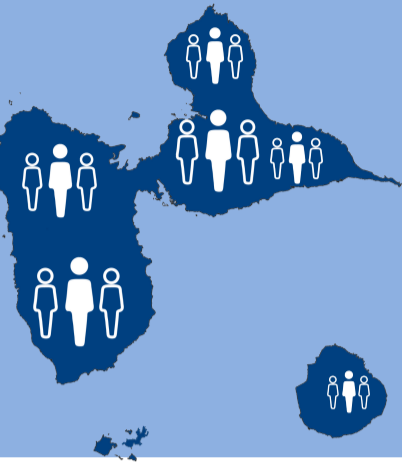

Repli démographique pour l'archipel

384 315 HABITANTS
au 1er janvier 2021

Entre **2015 à 2021** la population de Guadeloupe **diminue**
de **2 300** personnes par an

Soit **-0,6%** en moyenne par an
(contre **+0,3%** en France
métropolitaine)

Les Abymes et Sainte Rose:
parmi les plus touchées par ce déclin démographique
Entre **2015 et 2021**

Les Abymes

Sainte-Rose

Lamentin et Saint-Claude parmi les communes qui
gagnent le plus d'habitants entre 2015 et 2021