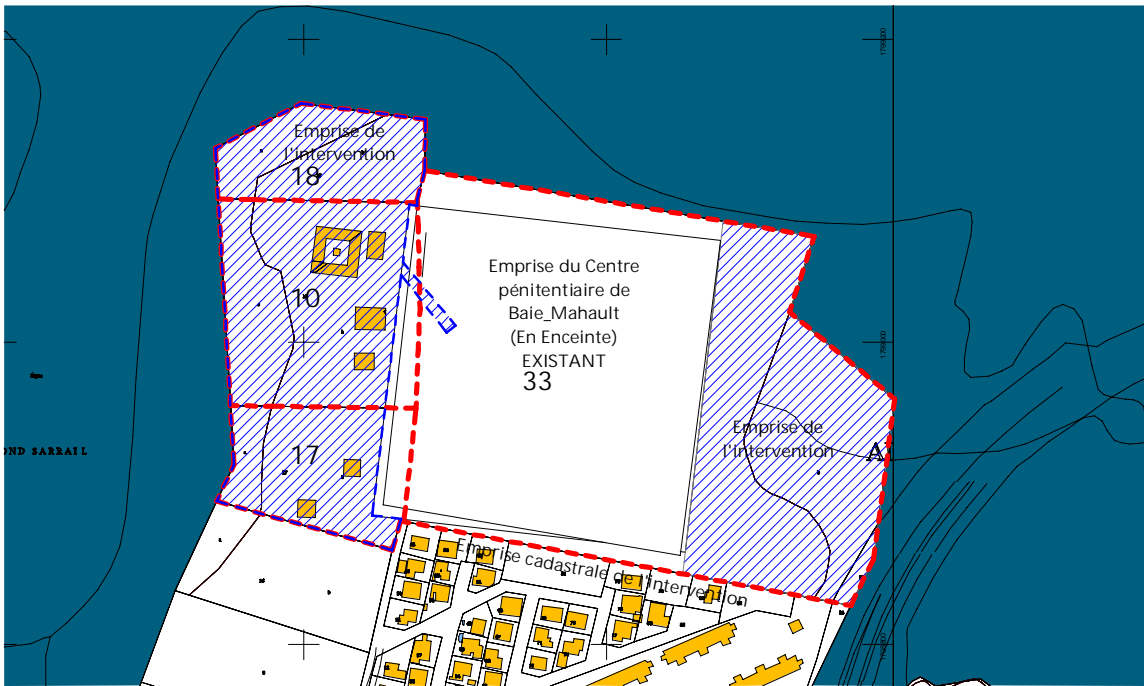

01 Plan IGN
1 : 10000

03 Vue aérienne
1 : 2000

02 Emprise cadastrale
1 : 5000

Identification cadastrale:
 000 AI 33 : 67.513 m²
 000 AI 18 : 7.658 m²
 000 AI 10 : 17.376 m²
 000 AI 17 : 6.957 m²
 TOTAL: 99.504 m²

Plan de situation										A3
CBM SITE	PC PHASE	ARC EMETTEUR	00 LOT	ENS BATIMENT / ZONE	TN NIVEAU	ADM TYPE	PC01 NUMERO	0 SECTEUR	0 INDICE	Avril 2022 DATE