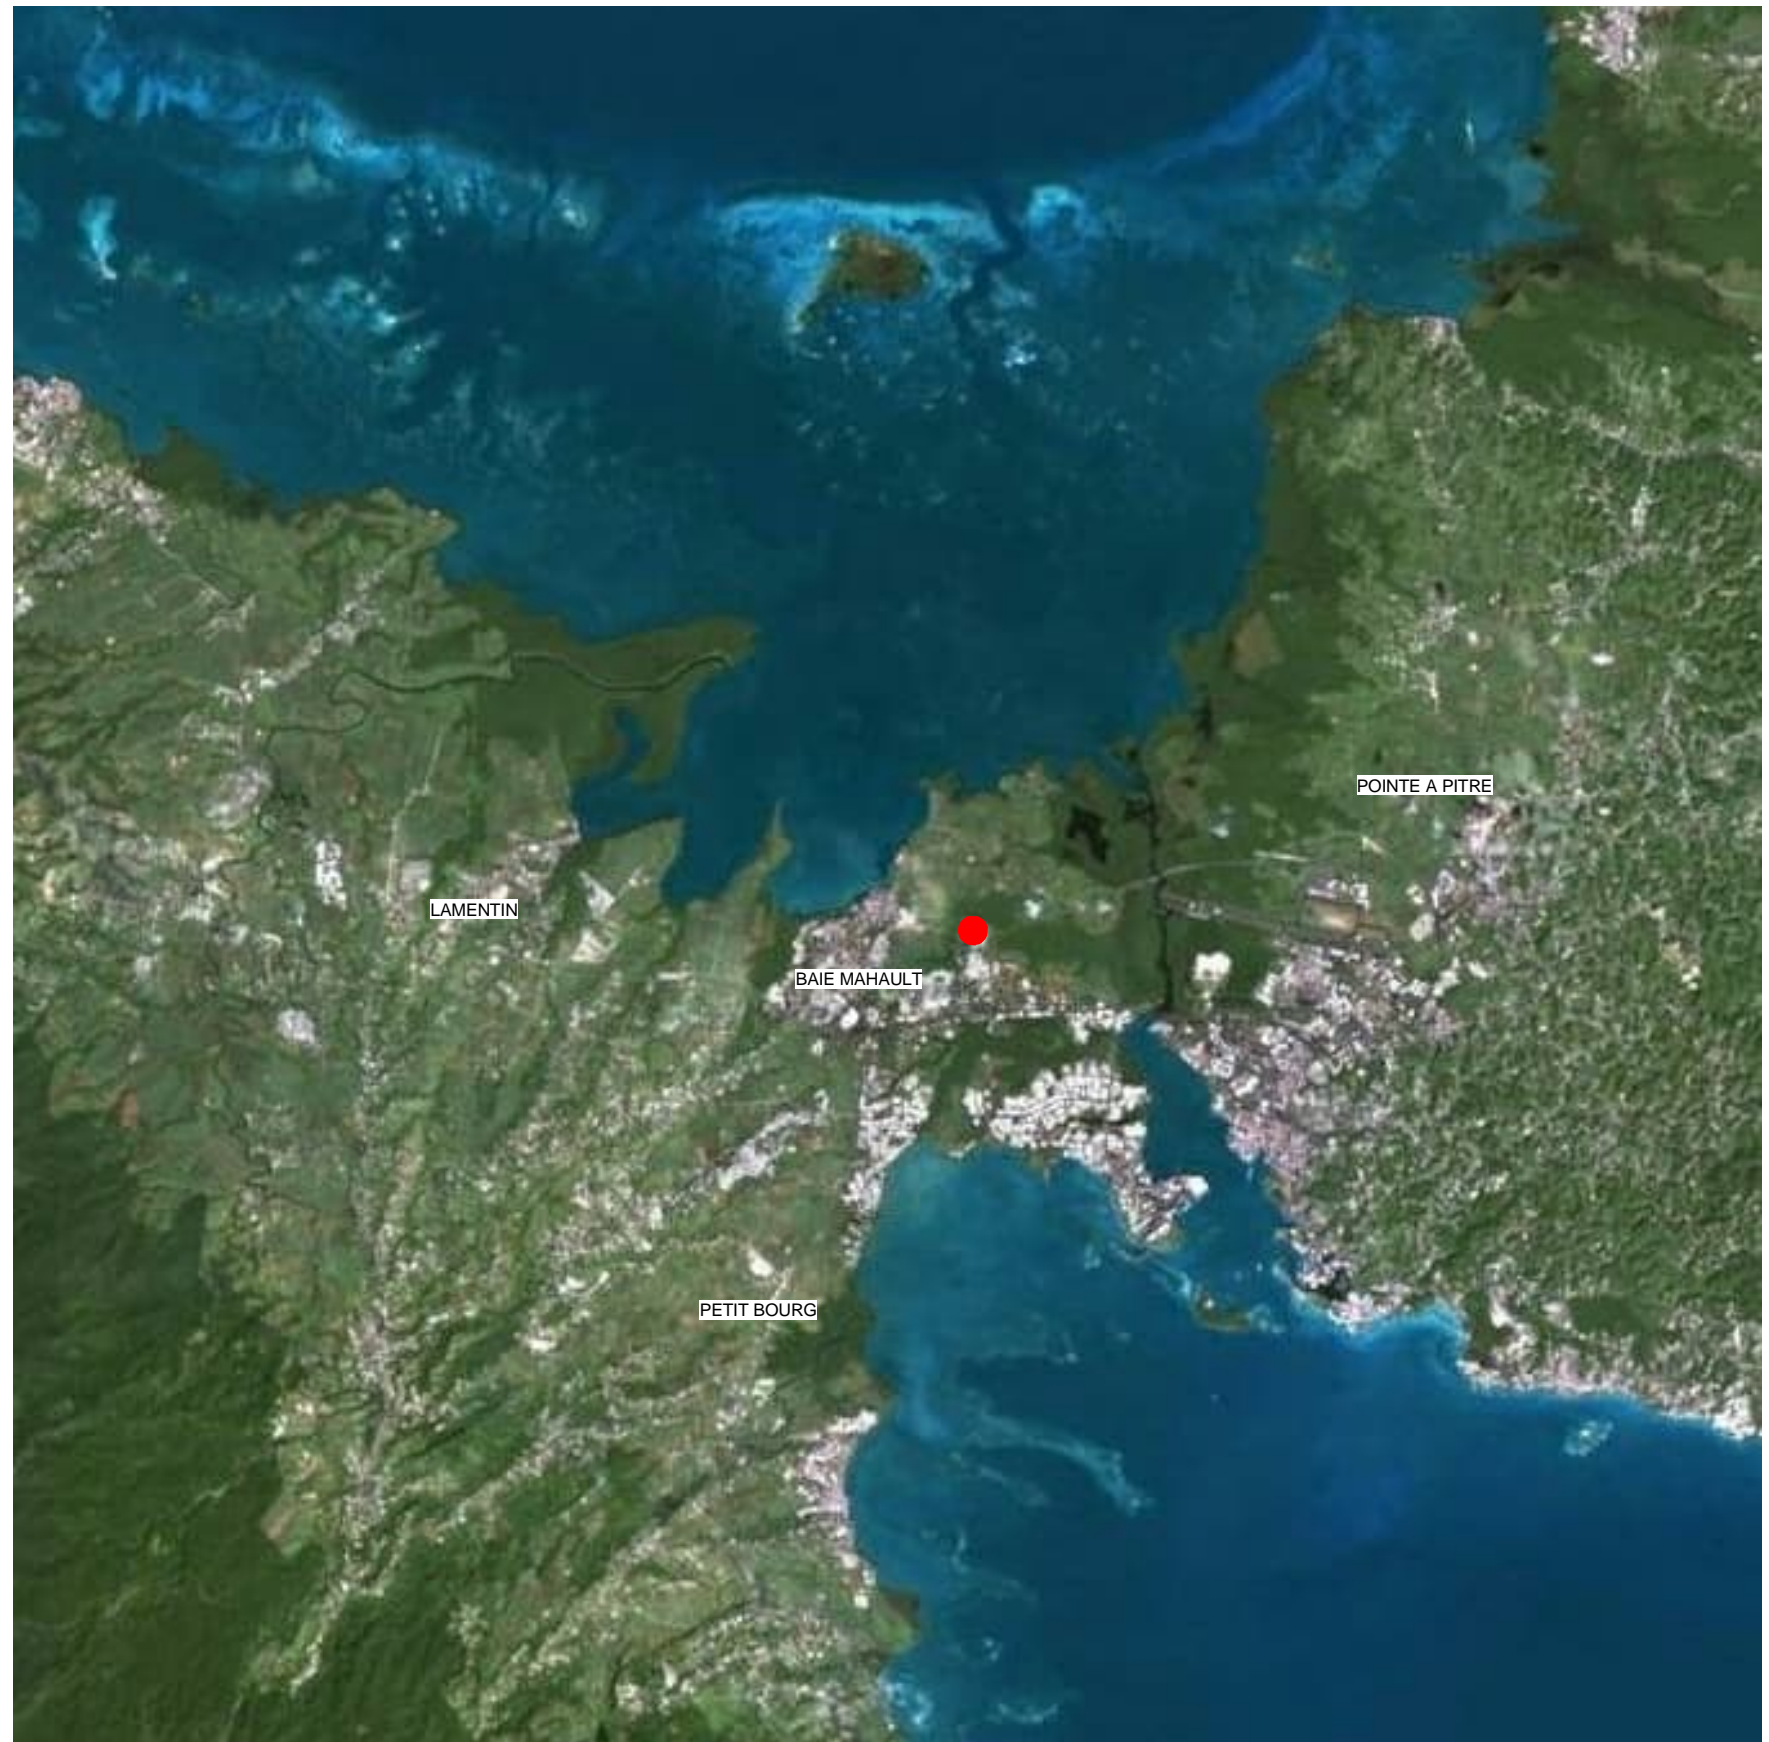

01 Plan IGN
1 : 10000

03 Vue aérienne
1 : 2000

02 Emprise cadastrale
1 : 5000

Identification cadastrale:
 000 AI 33 : 67.513 m²
 000 AI 18 : 7.658 m²
 000 AI 10 : 17.376 m²
 000 AI 17 : 6.957 m²
 TOTAL: 99.504 m²