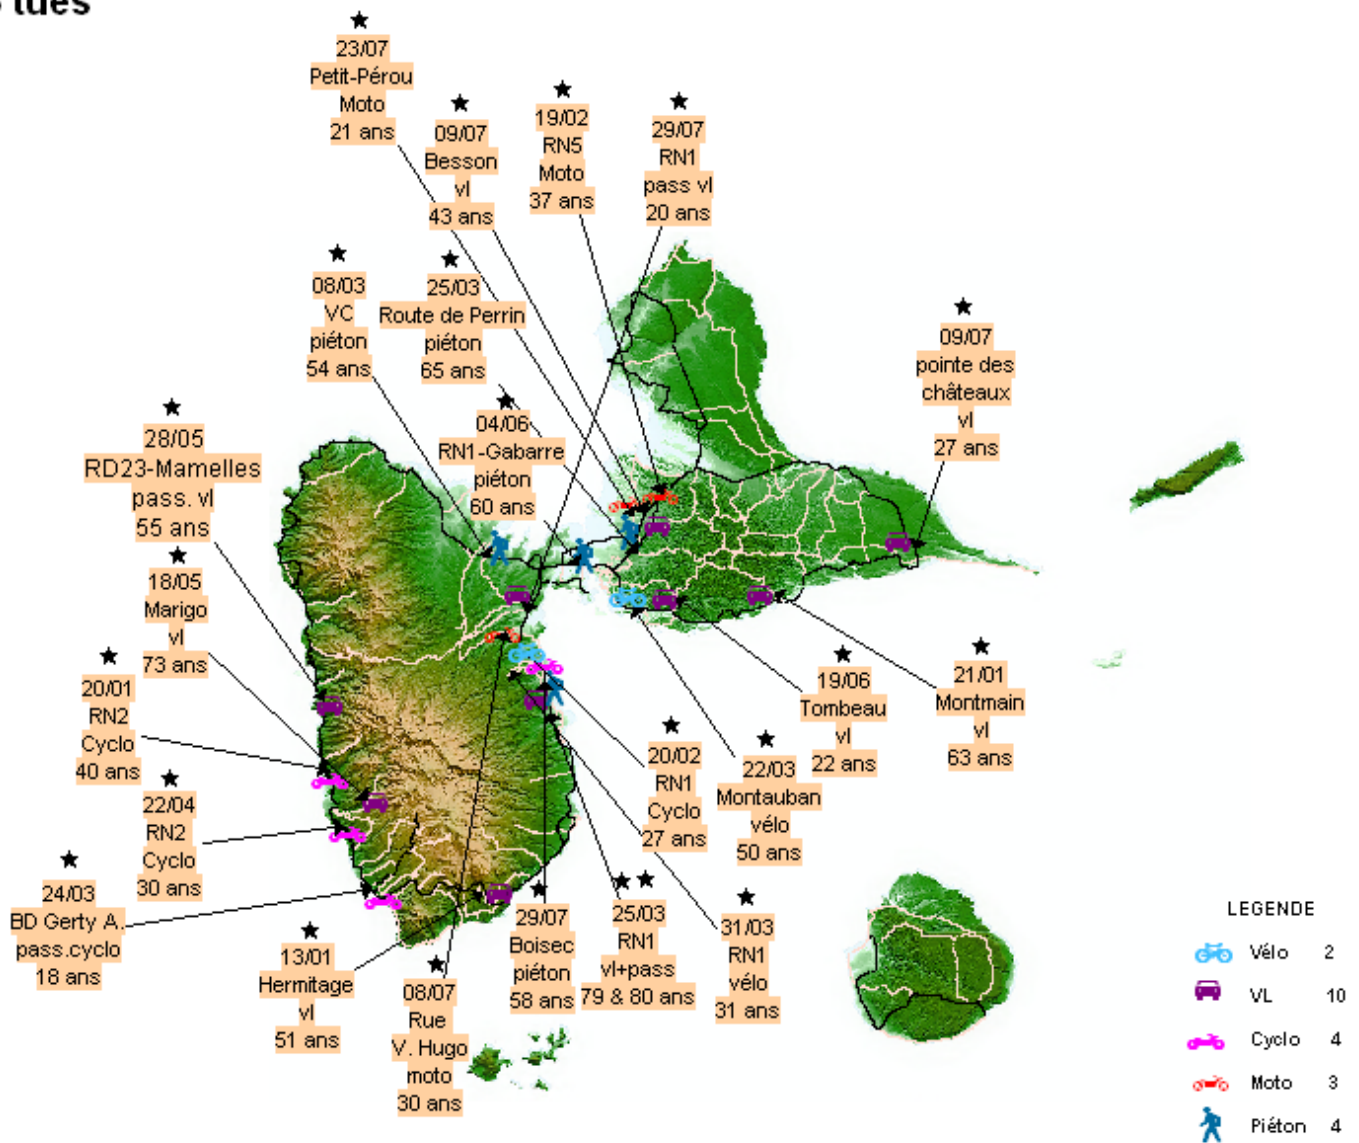

OBSERVATOIRE DEPARTEMENTAL DE LA SECURITE ROUTIERE DE LA GUADELOUPE

Bilan du mois de Juillet 2017

Avertissement : Les résultats présentés reposent sur un système de remontées rapides. Il s'agit de données provisoires.

Le mois de juillet a été marqué par le décès de 6 usagers sur les routes de Guadeloupe contre 7 en juillet 2016, soit une diminution de 14,3%.

Tous les indicateurs sont en baisse à l'exception du nombre de blessés qui enregistre une hausse de 20,5% par rapport à 2016.

Depuis le début de l'année 2017, on observe une baisse considérable du nombre de tués par rapport à 2016, soit (-43,9%). Enfin, sur les douze mois en année glissante, on note une baisse de 33,9% du nombre de tués passant de 59 à 39.

ACCIDENTS

TUES

BLESSES

Evolution sur 12 mois glissants

Evolution sur 12 mois glissants du nombre de tués

ANNEE 2017
23 tués

Direction de l'Environnement de l'Aménagement et du Logement (DEAL)
Cellule Départementale de la Sécurité Routière
Observatoire
Zone d'activités de Dothémare II
Bâtiment F "Kann'Opé"
97139 Les Abymes
Tél. : 05 90 60 40 56 Fax : 0590 22 08 99
www.guadeloupe.developpement-durable.gouv.fr
ftes.deal-guadeloupe@developpement-durable.gouv.fr