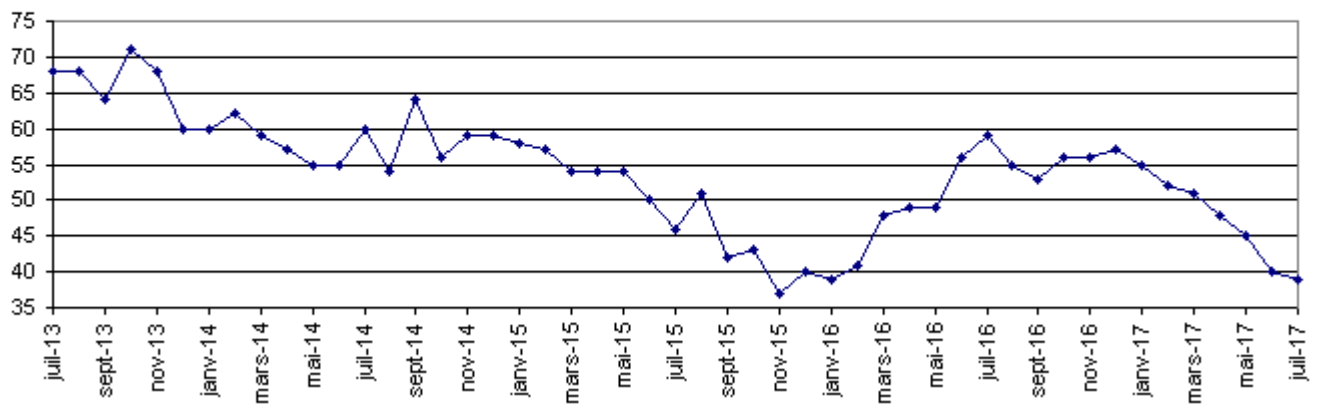

Bilan mensuel	Accidents	Tués	Blessés	dont hospitalisés
JUILLET 2017	35	6	53	26
JUILLET 2016	36	7	44	28
Différence	-1	-1	9	-2
Evolution	-2.8%	-14.3%	+20.5%	-7.1%
du 1er Janvier au 31 Juillet				
2017 (provisoire)	205	23	282	142
2016	207	41	252	156
Différence	-2	-18	30	-14
Evolution	-1.0%	-43.9%	+11.9%	-9.0%
Comparaison sur 12 mois en année glissante				
	Accidents	Tués	Blessés	dont hospitalisés
Août 2016 à Juil. 2017	321	39	427	232
Août 2015 à Juil. 2016	343	59	428	264
Différence	-22	-20	-1	-32
Evolution	-6.4%	-33.9%	-0.2%	-12.1%

Depuis le début de l'année 2017, on observe une baisse considérable du nombre de tués par rapport à 2016, soit (-43,9%). Enfin, sur les douze mois en année glissante, on note une baisse de 33,9% du nombre de tués passant de 59 à 39.

ACCIDENTS

TUES

BLESSES

Evolution sur 12 mois glissants

Evolution sur 12 mois glissants du nombre de tués

ANNEE 2017
23 tués

Direction de l'Environnement de l'Aménagement et du Logement (DEAL)
Cellule Départementale de la Sécurité Routière
Observatoire
Zone d'activités de Dothémare II
Bâtiment F "Kann'Opé"
97139 Les Abymes
Tél. : 05 90 60 40 56 Fax : 0590 22 08 99
www.guadeloupe.developpement-durable.gouv.fr
ftes.deal-guadeloupe@developpement-durable.gouv.fr