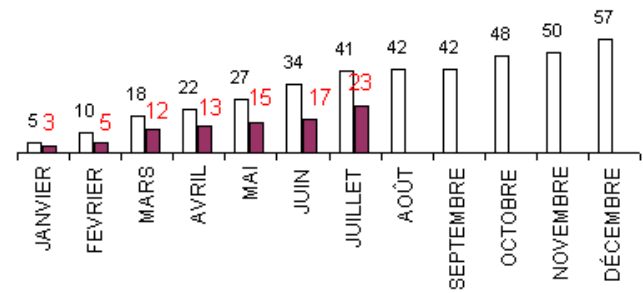

ACCIDENTS

TUES

BLESSES