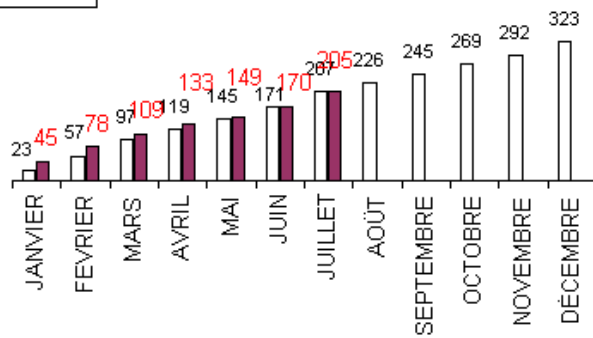

ACCIDENTS

TUES

BLESSES