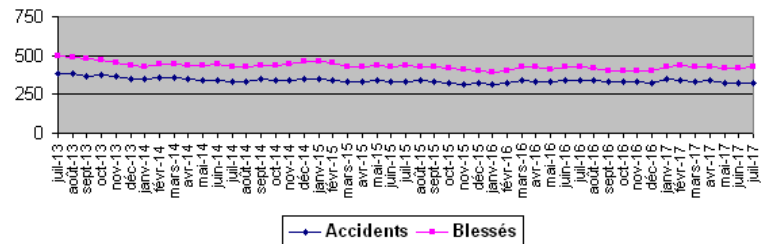

Bilan mensuel	Accidents	Tués	Blessés	dont hospitalisés
JUILLET 2017	35	6	53	26
JUILLET 2016	36	7	44	28
Différence	-1	-1	9	-2
Evolution	-2.8%	-14.3%	+20.5%	-7.1%
du 1er Janvier au 31 Juillet				
2017 (provisoire)	205	23	282	142
2016	207	41	252	156
Différence	-2	-18	30	-14
Evolution	-1.0%	-43.9%	+11.9%	-9.0%
Comparaison sur 12 mois en année glissante				
	Accidents	Tués	Blessés	dont hospitalisés
Août 2016 à Juil. 2017	321	39	427	232
Août 2015 à Juil. 2016	343	59	428	264
Différence	-22	-20	-1	-32
Evolution	-6.4%	-33.9%	-0.2%	-12.1%

Depuis le début de l'année 2017, on observe une baisse considérable du nombre de tués par rapport à 2016, soit (-43,9%). Enfin, sur les douze mois en année glissante, on note une baisse de 33,9% du nombre de tués passant de 59 à 39.

ACCIDENTS

TUES

BLESSES

Evolution sur 12 mois glissants

Evolution sur 12 mois glissants du nombre de tués

ANNEE 2017
23 tués

Direction de l'Environnement de l'Aménagement et du Logement (DEAL)
Cellule Départementale de la Sécurité Routière
Observatoire
Zone d'activités de Dothémare II
Bâtiment F "Kann'Opé"
97139 Les Abymes
Tél. : 05 90 60 40 56 Fax : 0590 22 08 99
www.guadeloupe.developpement-durable.gouv.fr
ftes.deal-guadeloupe@developpement-durable.gouv.fr