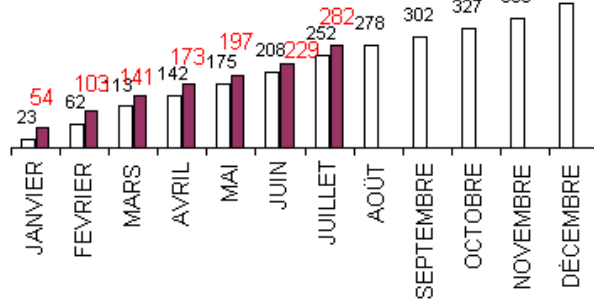

ACCIDENTS

TUES

BLESSES