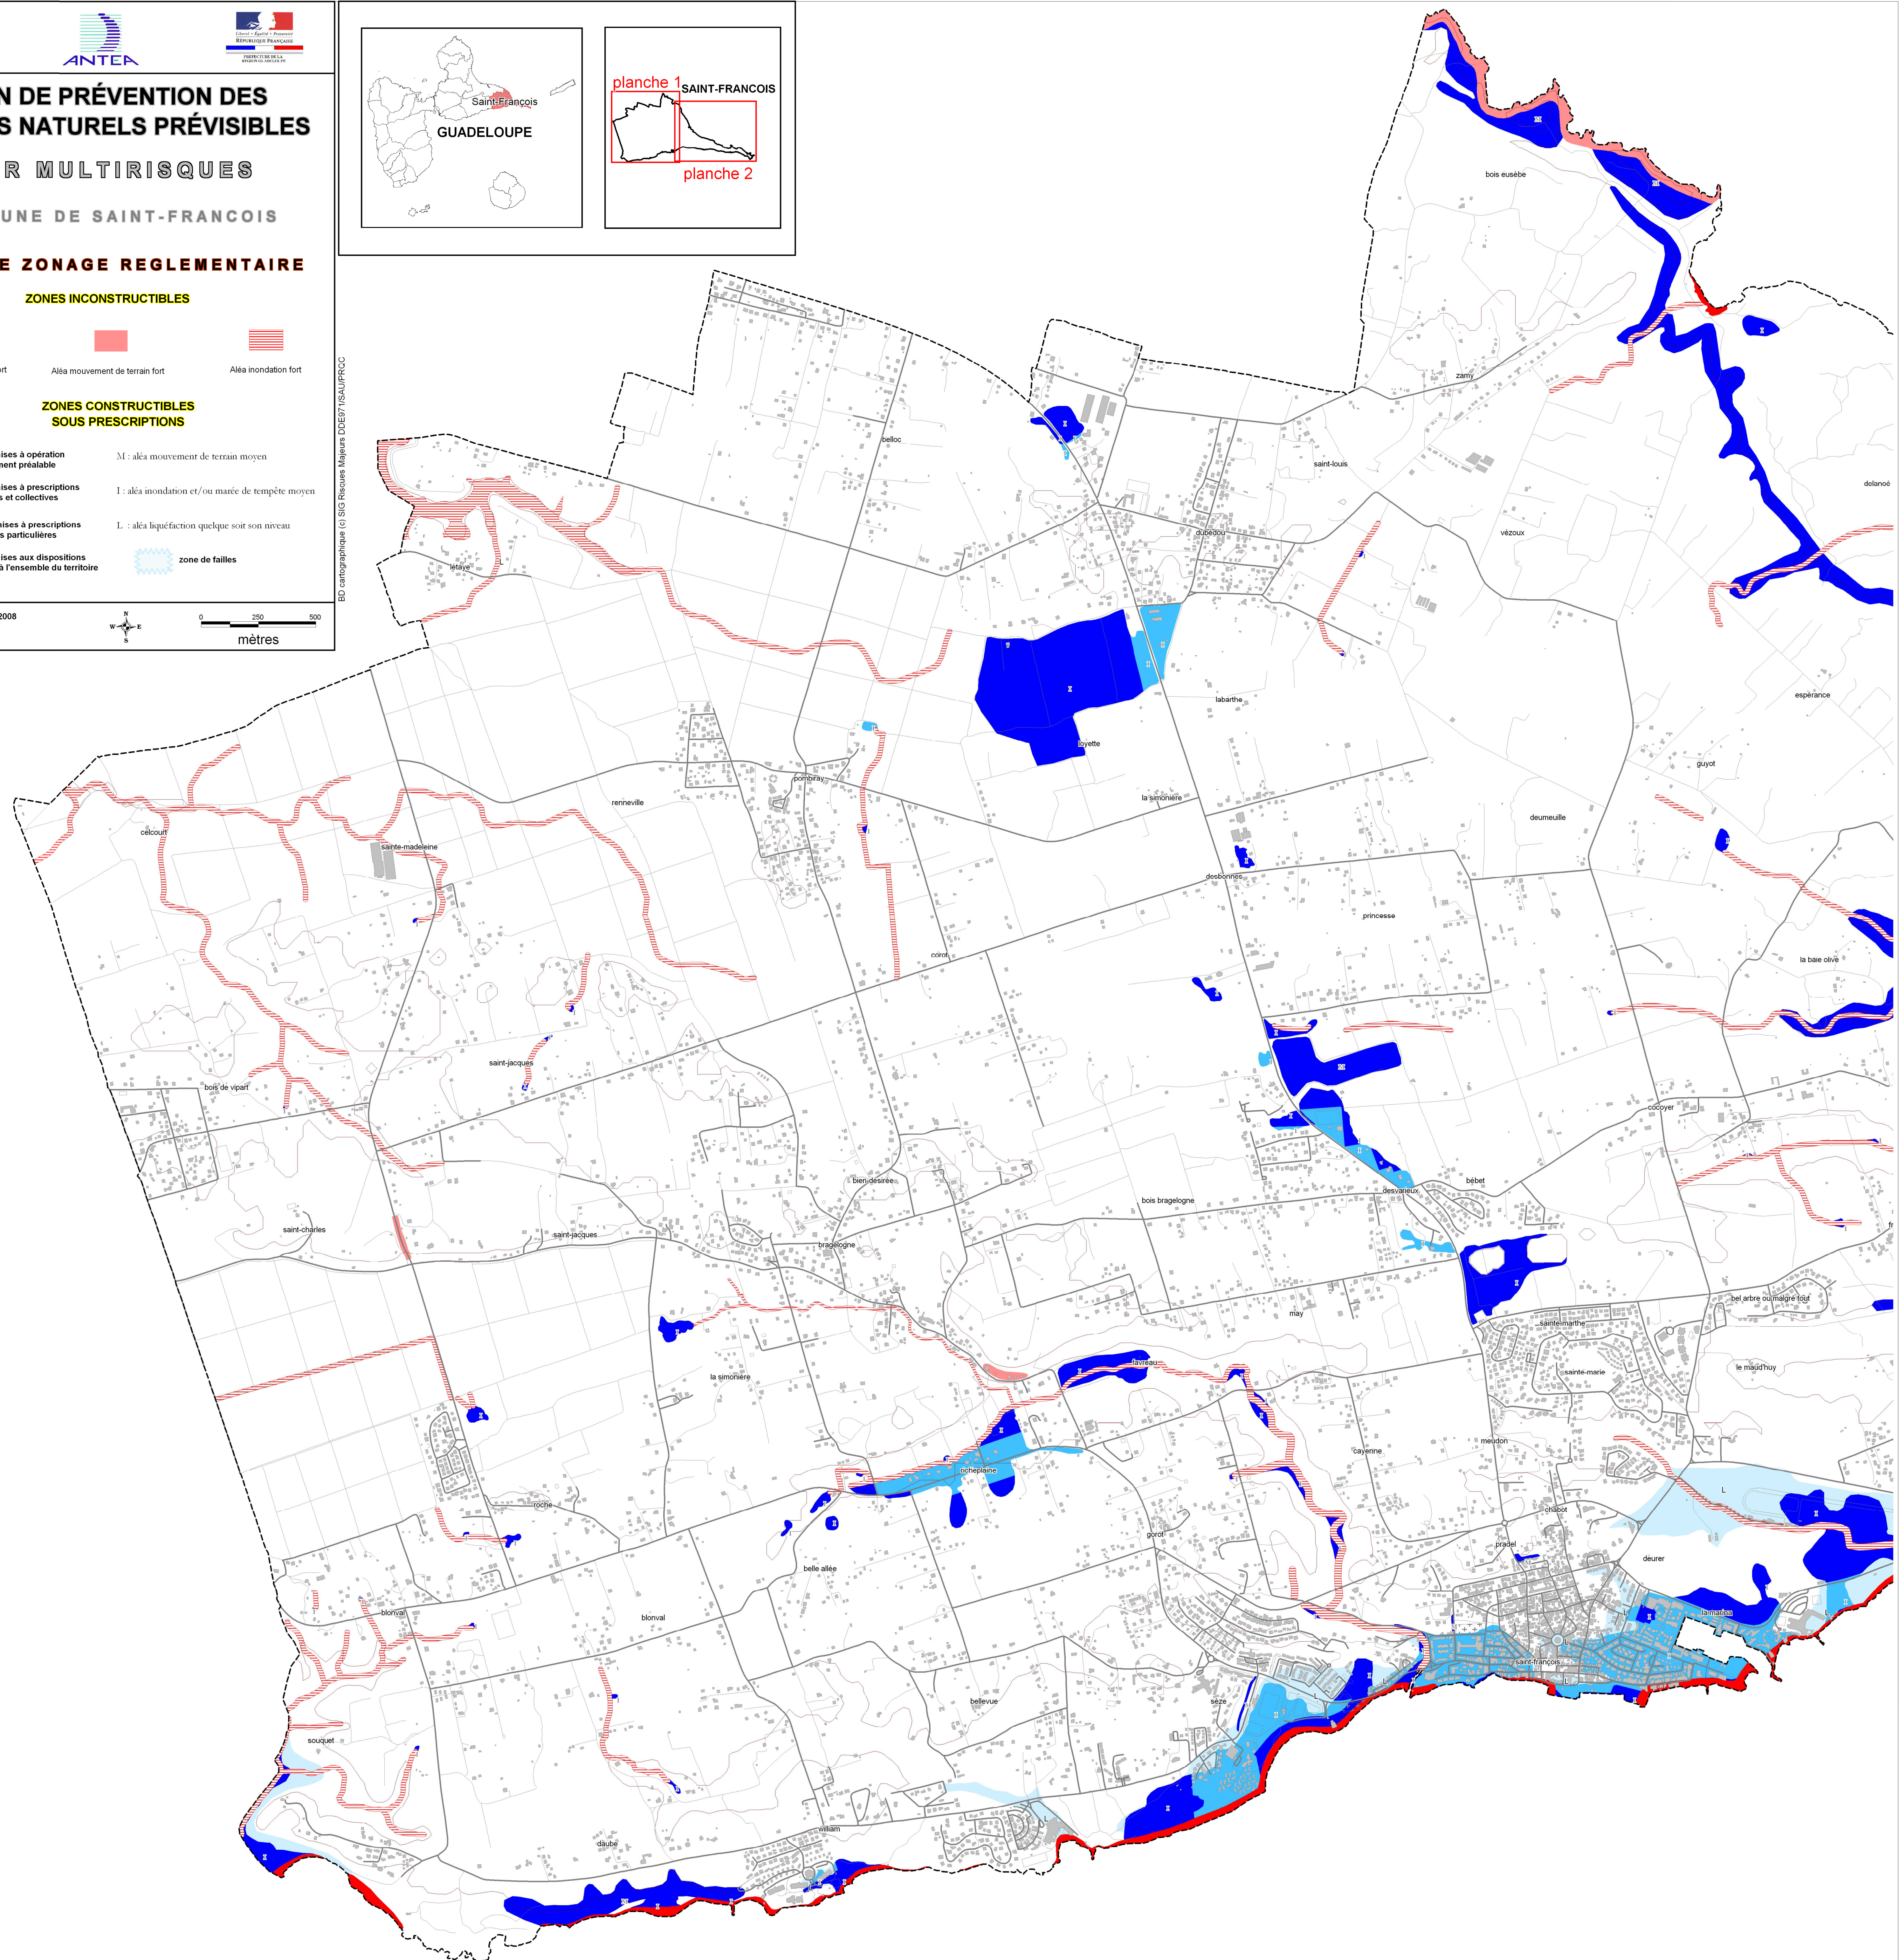

PLAN DE PRÉVENTION DES RISQUES NATURELS PRÉVISIBLES
PPR MULTIRISQUES
COMMUNE DE SAINT-FRANÇOIS

PLAN DE ZONAGE RÉGLEMENTAIRE

ZONES INCONSTRUCTIBLES

ZONES CONSTRUCTIBLES SOUS PRESCRIPTIONS