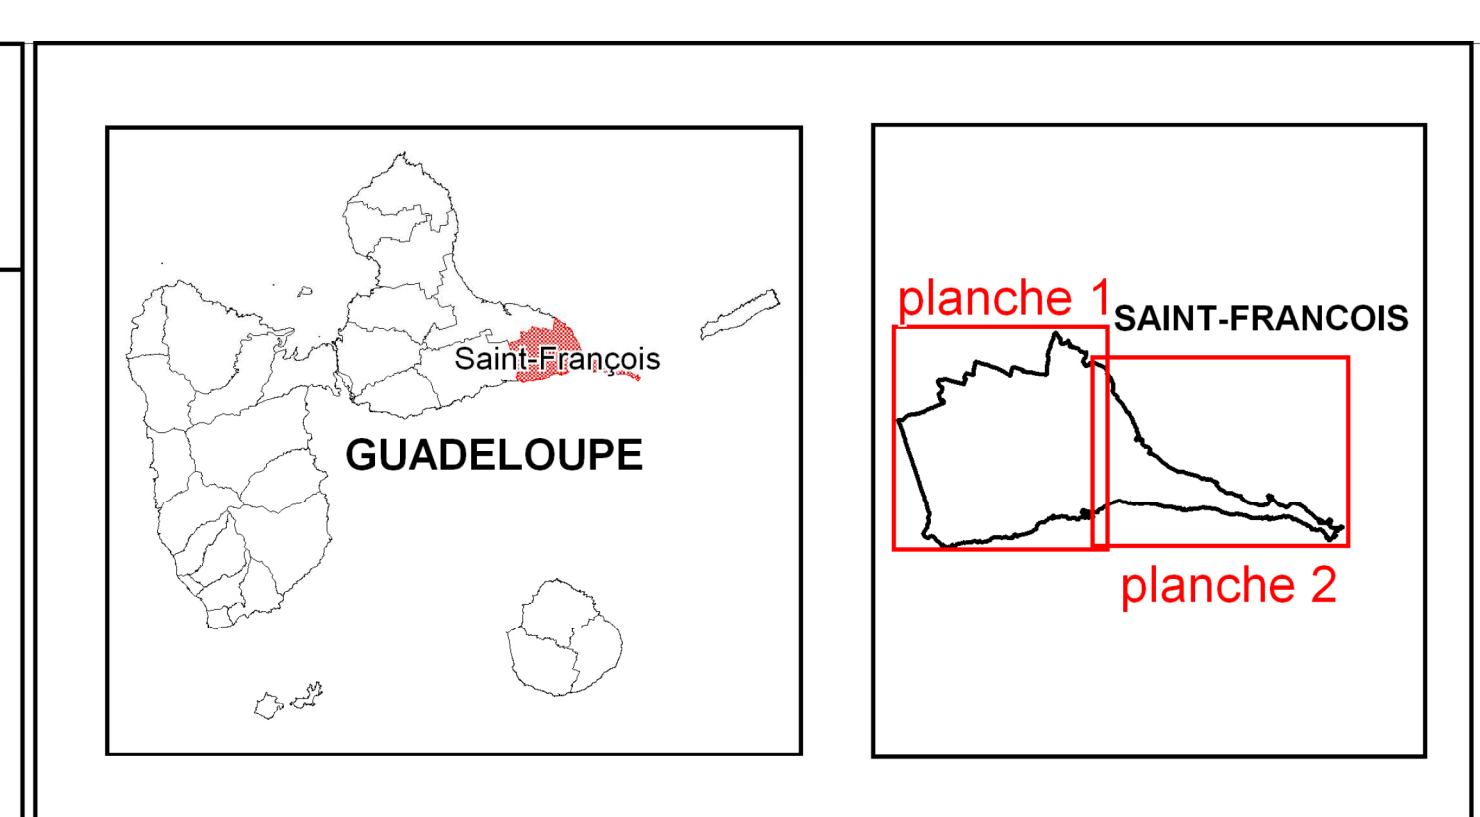

PLAN DE PRÉVENTION DES RISQUES NATURELS PRÉVISIBLES
PPR MULTIRISQUES
COMMUNE DE SAINT-FRANÇOIS

PLAN DE ZONAGE RÉGLEMENTAIRE

ZONES INCONSTRUCTIBLES

ZONES CONSTRUCTIBLES SOUS PRESCRIPTIONS