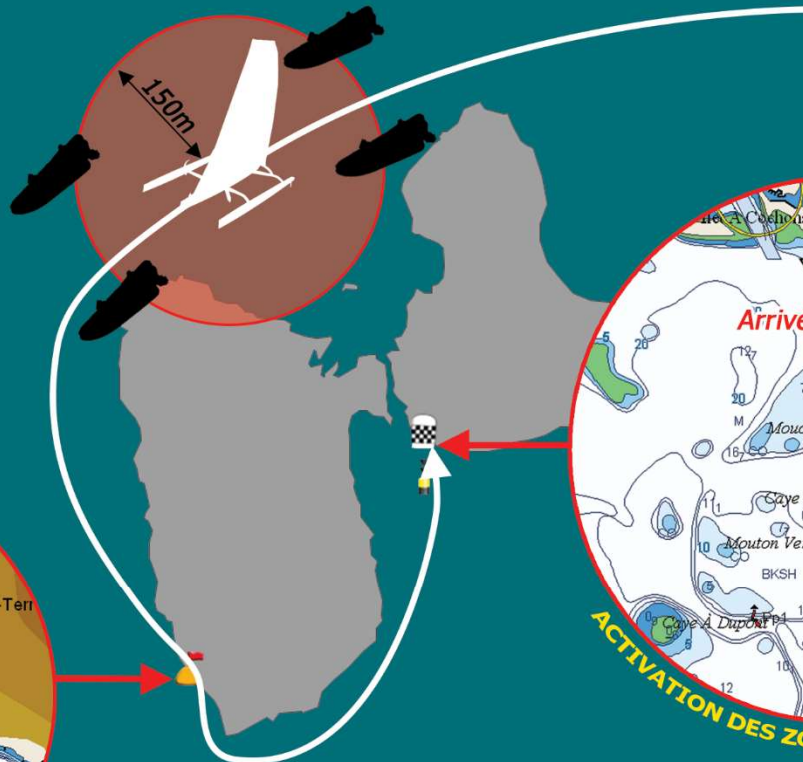

PLAISANCIERS / GRAND PUBLIC

Règles de sécurité pour l'arrivée de la route du Rhum - Destination Guadeloupe

Zone d'exclusion de 150m
autour des concurrents

4 bateaux à moteur
arborant un pavillon
OC Sport Pen Duick
délimiteront cette zone

OC SPORT
PEN DUICK

Zones sur Pointe à Pitre :

Le **corridor d'approche** est interdit à la navigation

Le MACTe (Mémorial ACTe) est une zone interdite pendant les phases d'arrivée

Gardez une distance minimum de 150m dans la zone de prise en charge

NE PAS STATIONNER DANS LE CHENAL DE COMMERCE