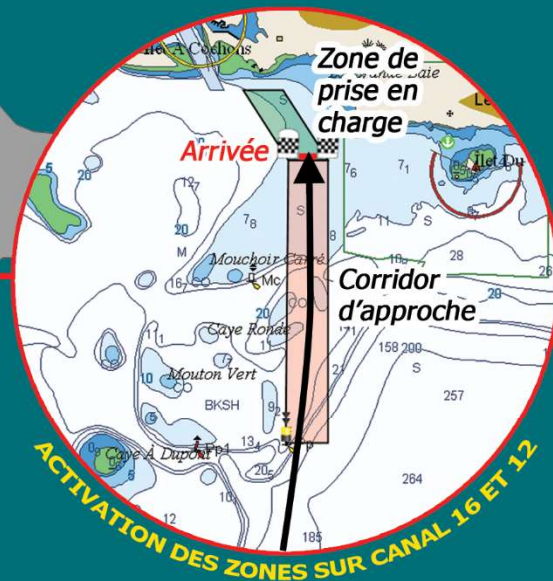

PLAISANCIERS / GRAND PUBLIC

Règles de sécurité pour l'arrivée de la route du Rhum - Destination Guadeloupe

Zone d'exclusion de 150m
autour des concurrents

4 bateaux à moteur
arborant un pavillon
OC Sport Pen Duick
délimiteront cette zone

OC SPORT
PEN DUICK

Zones sur Pointe à Pitre :

Le **corridor d'approche** est interdit à la navigation

Le MACTe (Mémorial ACTe) est une zone interdite pendant les phases d'arrivée

Gardez une distance minimum de 150m dans la zone de prise en charge

NE PAS STATIONNER DANS LE CHENAL DE COMMERCE