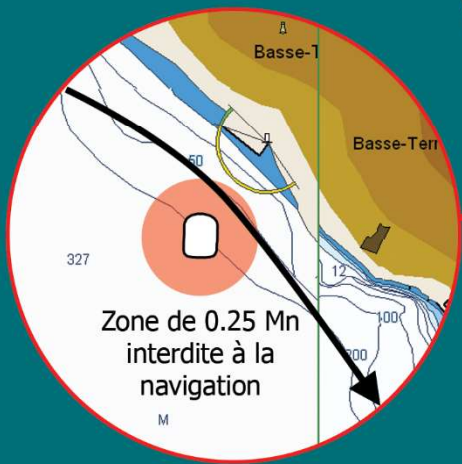

PLAISANCIERS / GRAND PUBLIC

Règles de sécurité pour l'arrivée de la route du Rhum - Destination Guadeloupe

Zone d'exclusion de 150m
autour des concurrents

4 bateaux à moteur
arborant un pavillon
OC Sport Pen Duick
délimiteront cette zone

OC SPORT
PEN DUICK

Zones sur Pointe à Pitre :

Le **corridor d'approche** est interdit à la navigation

Le MACTe (Mémorial ACTe) est une zone interdite pendant les phases d'arrivée

Gardez une distance minimum de 150m dans la zone de prise en charge